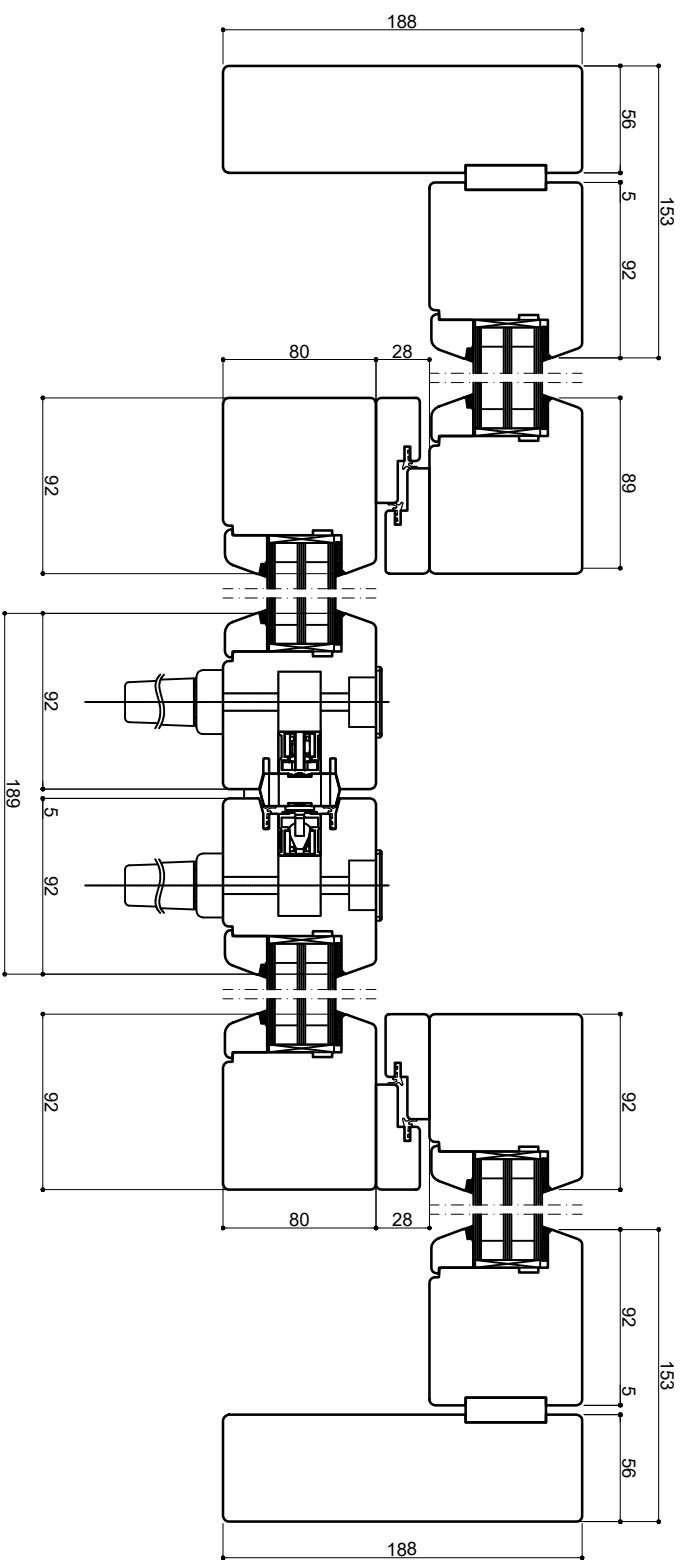

A-A

B-B

Nr. rysunku:

HSN80.05.24

Status projektu:

Produkt

Skala:

NPD

Nazwa rysunku:

System NATURO 80 -HST
Schwelle 50 mm - schema "C"

Projektował:

ZK

Podpis:

4/10/2024

Zaawdził:

Podpis: