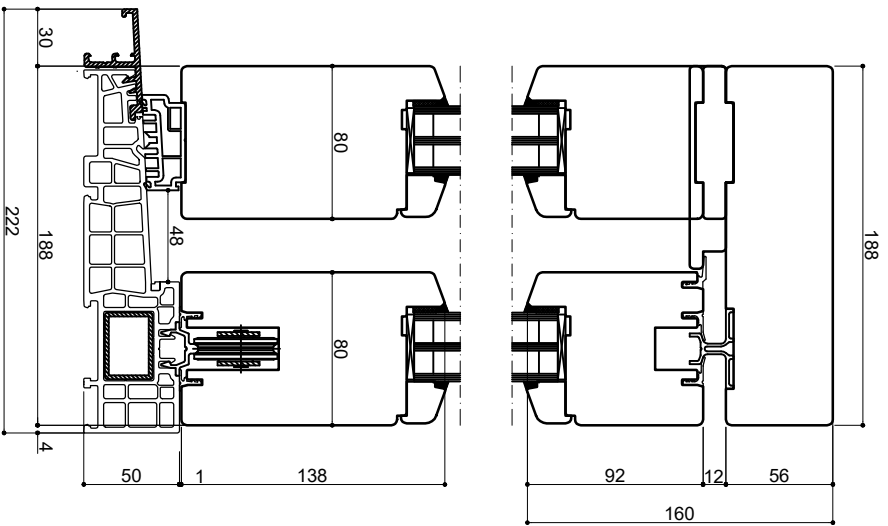

A-A

B-B

Nr. rysunku:

HSN80.05.24

Status projektu:

Produkt

Skala:

NPD

Nazwa rysunku:

System NATURO 80 -HST
Schwelle 50 mm - schema "C"

Projektował:

ZK

Podpis:

4/10/2024

Zaawdził:

Podpis: