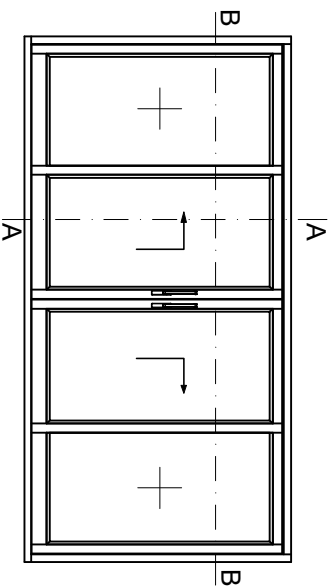

A-A

B-B

Nr. rysunku:

HSN80.05.24

Status projektu:

Produkt

Skala:

NPD

Nazwa rysunku:

System NATURO 80 -HST
Schwelle 50 mm - schema "C"

Projektował:

ZK

Podpis:

4/10/2024

Zaawdził:

Podpis: