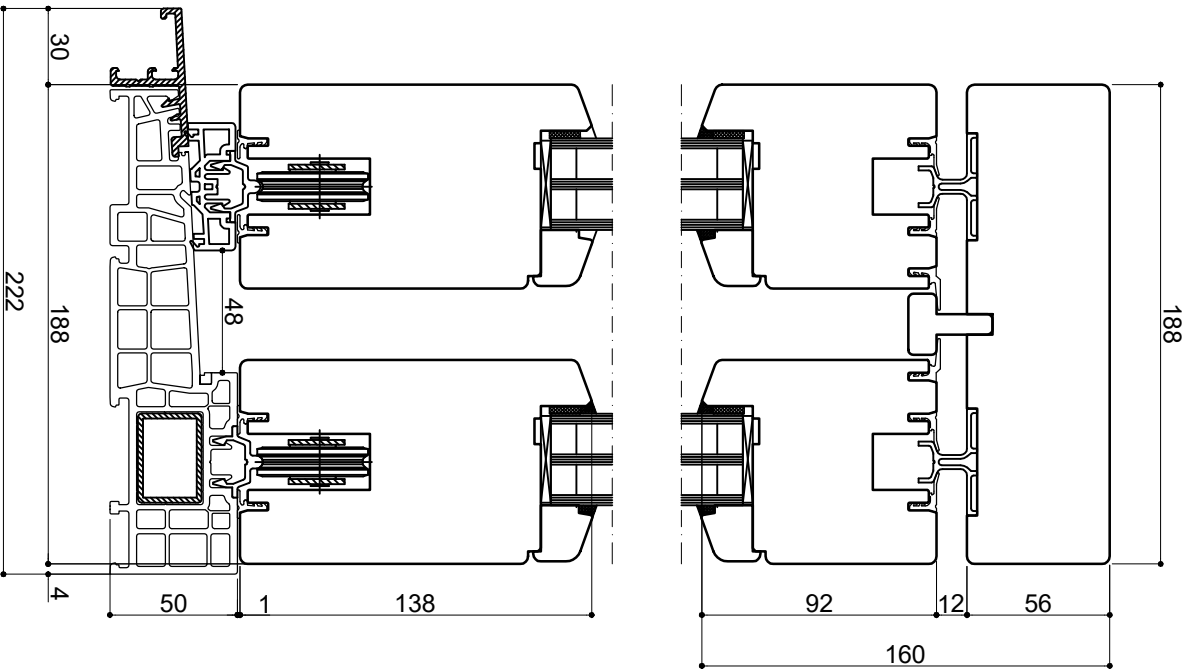

A-A

B-B

Nr. rysunku:

HSN80.06.24

Status projektu:

Produkt

Skala:

NPD

Nazwa rysunku:

System NATURO 80-HST  
Schwelle 50 mm - schema "D"

Projektował:

ZK

Podpis:

Data:

4/10/2024

Zawierdził: