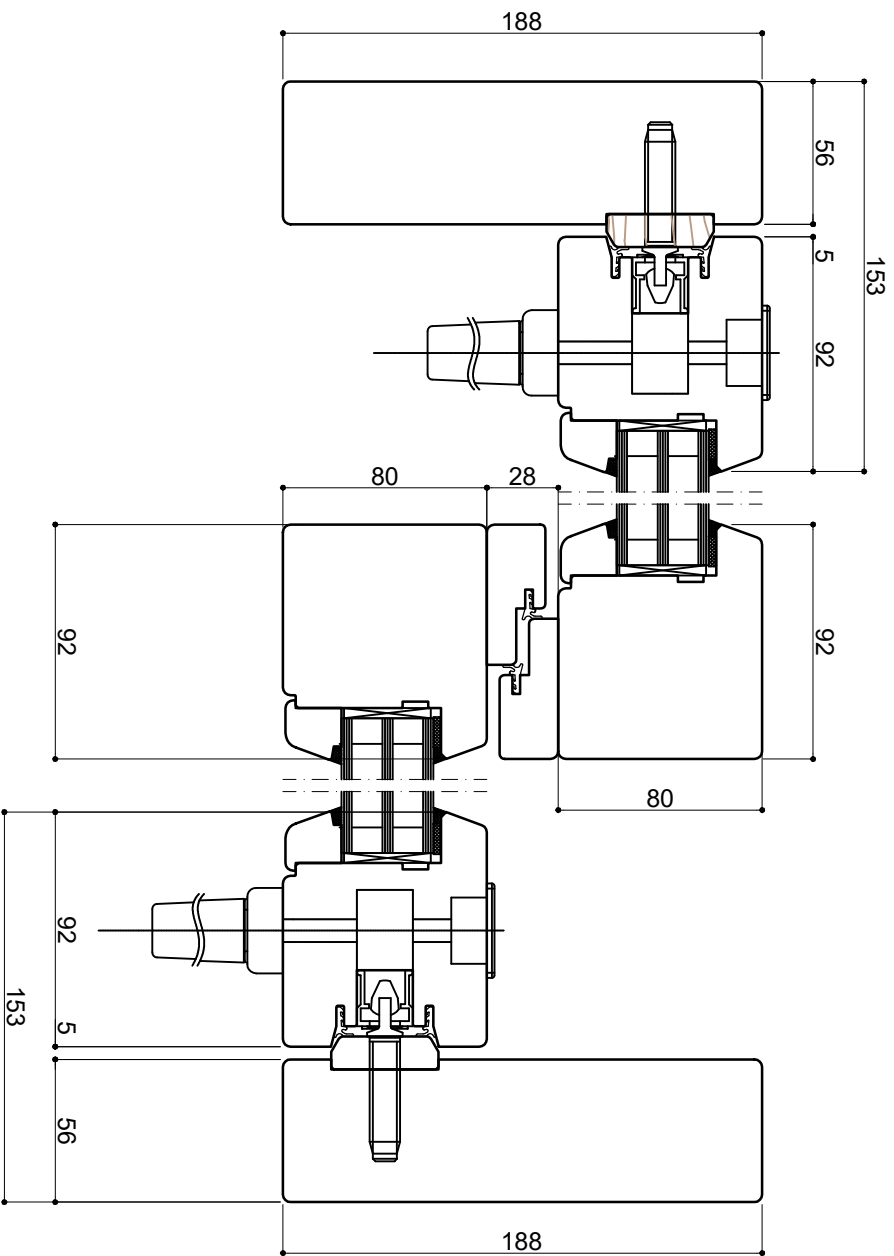

A-A

B-B

Nr. rysunku:

HSN80.06.24

Status projektu:

Produkt

Skala:

NPD

Nazwa rysunku:

System NATURO 80-HST  
Schwelle 50 mm - schema "D"

Projektował:

ZK

Podpis:

Data:

4/10/2024

Zawierdził: