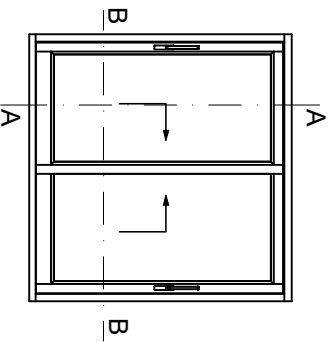

A-A

B-B

Nr. rysunku:

HSN80.06.24

Status projektu:

Produkt

Skala:

NPD

Nazwa rysunku:

System NATURO 80-HST  
Schwelle 50 mm - schema "D"

Projektował:

ZK

Podpis:

Data:

4/10/2024

Zawierdził: